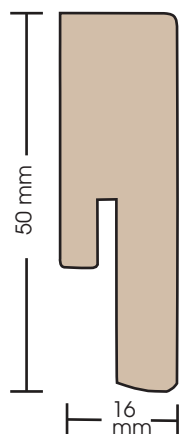

SL 5

- biela P1698054
- oceľ P1731700

cena s DPH €/bm

3,99