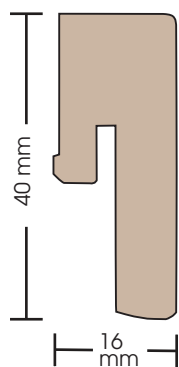

SL 3

- biela P1437075
- v dekoroch podláh

cena s DPH €/bm

2,39

- oceľ P1536806

cena s DPH €/bm

2,39

Objednávkové kódy soklových lišt SL 3 vo farbách dekorov podláh sú uvedené v katalógu pri podlahách.