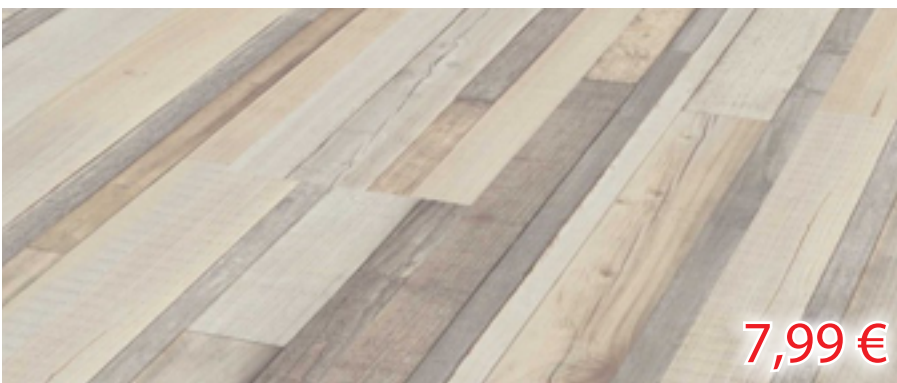

7,99 €

Obj. č.: 1605968, Povrch: Nature Line (NL) **Boardwalk 5968**, špeciálny vzor