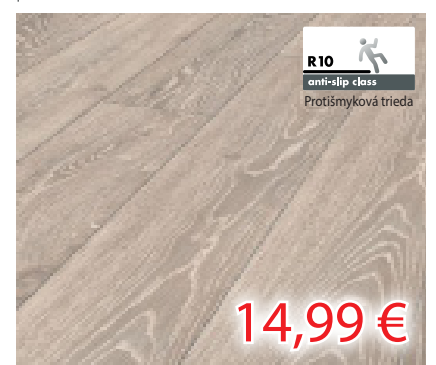

Balík = 2,22 m² / 9 lamiel

Obj. č.: 1688630, Povrch: Living Pore (LP)
Dub Aspen 8630, 1 - lamela

Obj. č.: 1685165, Povrch: Vintage Oak (VO)
Dub Monastery 5165, 1 - lamela

Obj. č.: 1685542, Povrch: Hand Carved (HC)-R10
Dub Boulder 5542, 1 - lamela