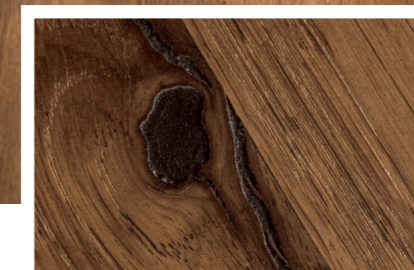

Summit 06 Stardust Walnut

Classic 20 Ivory Oak Select

Lze také položit do dvojité ryby

Swing 06 Ivory Oak Premium

Pro 06 Ivory Oak Rustic Light

Pro 06 Antique Oak Premium

Postaršená podlaha s otevřenými sukami poskytuje zvláštní strukturu a charakter