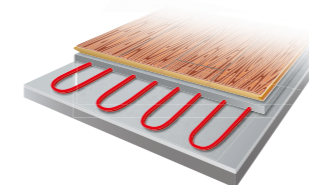

Objevte ještě více výhod

Perfektní v kombinaci s podlahovým topením

S Parky lze použít **různé druhy sálavých podlahových topných systémů.** Veškeré technické podrobnosti naleznete na našich webových stránkách.