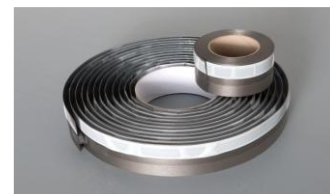

AQUA+ TAPE (páska)